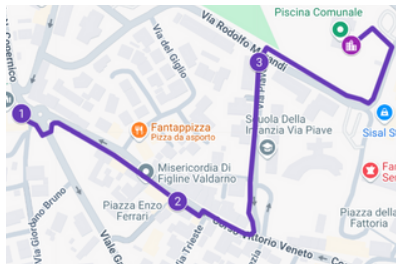

## LINEA 1

1.100m, 20 minuti

ORE 7:52	1° FERMATA - PARTENZA	Via Petrarca (Tiripelli) 
ORE 8:00	2° FERMATA	Via Petrarca (Ortopedia Menicalli)
ORE 8:07	3° FERMATA	Via Fratelli Cervi (bar La Dolce Sosta) 
ORE 8:12	ARRIVO	Scuola Cavicchi

## LINEA 1

1.100m, 22 minuti

ORE 7:50	1° FERMATA - PARTENZA	Piazza Dante
ORE 7:56	2° FERMATA	Piazza Marsilio Ficino 1 - Collegiata di Santa Maria
ORE 7:58	3° FERMATA	Piazza Marsilio Ficino 2 - (fronte negozio Biribago)
ORE 8:03	4° FERMATA	Piazza Serristori
ORE 8:09	5° FERMATA	Cappellina della Mota
ORE 8:12	ARRIVO	Scuola Del Puglia

## LINEA 2

750m, 16 minuti

ORE 7:56	1° FERMATA - PARTENZA	Piazza Pierallini
ORE 8:02	2° FERMATA	Corso Vittorio Veneto (caffè Il Borgo)
ORE 8:09	3° FERMATA	Via Piave (Comando Carabinieri)
ORE 8:12	ARRIVO	Scuola Del Puglia

## LINEA 1

900m, 19 minuti

ORE 7:52	1° FERMATA - PARTENZA	Via della Comunità Europea (Bar Cristal) 
ORE 7:57	2° FERMATA	Parcheggio pubblico di via Romania 
ORE 8:01	3° FERMATA	Piazza Generale Galvaligi 
ORE 8:08	4° FERMATA	Piazza G. Rossa 
ORE 8:12	ARRIVO	Scuola San Biagio