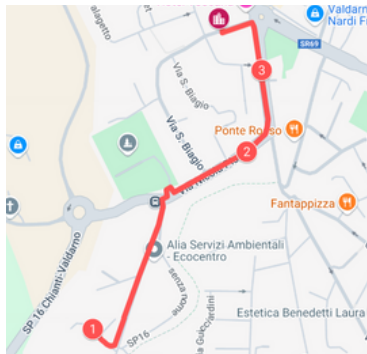

## LINEA 1

1.100m, 22 minuti

ORE 7:50	1° FERMATA - PARTENZA	Piazza Dante
ORE 7:56	2° FERMATA	Piazza Marsilio Ficino 1 - Collegiata di Santa Maria
ORE 7:58	3° FERMATA	Piazza Marsilio Ficino 2 - (fronte negozio Biribago)
ORE 8:03	4° FERMATA	Piazza Serristori
ORE 8:09	5° FERMATA	Cappellina della Mota
ORE 8:12	ARRIVO	Scuola Del Puglia

## LINEA 2

750m, 16 minuti

ORE 7:56	1° FERMATA - PARTENZA	Piazza Pierallini
ORE 8:02	2° FERMATA	Corso Vittorio Veneto (caffè Il Borgo)
ORE 8:09	3° FERMATA	Via Piave (Comando Carabinieri)
ORE 8:12	ARRIVO	Scuola Del Puglia

## LINEA 1

900m, 19 minuti

ORE 7:52	1° FERMATA - PARTENZA	Via della Comunità Europea (Bar Cristal) 
ORE 7:57	2° FERMATA	Parcheggio pubblico di via Romania 
ORE 8:01	3° FERMATA	Piazza Generale Galvaligi 
ORE 8:08	4° FERMATA	Piazza G. Rossa 
ORE 8:12	ARRIVO	Scuola San Biagio

## LINEA 2

970m, 20 minuti

ORE 7:52	1° FERMATA - PARTENZA	Piazza Salvador Allende 
ORE 8:03	2° FERMATA	Via Pistelli (fermata scuolabus)
ORE 8:08	3° FERMATA	Via Copernico (Alimentari Barbara)
ORE 8:12	ARRIVO	Scuola San Biagio