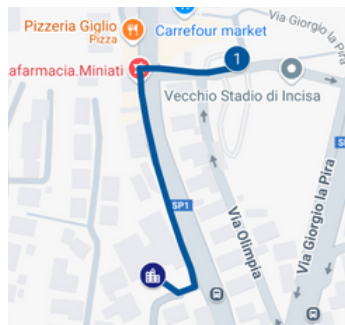

## LINEA 1

1.100m, 22 minuti

ORE 7:50	1° FERMATA - PARTENZA	Piazza Dante
ORE 7:56	2° FERMATA	Piazza Marsilio Ficino 1 - Collegiata di Santa Maria
ORE 7:58	3° FERMATA	Piazza Marsilio Ficino 2 - (fronte negozio Biribago)
ORE 8:03	4° FERMATA	Piazza Serristori
ORE 8:09	5° FERMATA	Cappellina della Mota
ORE 8:12	ARRIVO	Scuola Del Puglia

## LINEA 1

650m, 15 minuti

ORE 8:10	1° FERMATA - PARTENZA	Edicola Viale Fratelli Rosselli 
ORE 8:13	2° FERMATA	Stazione di Incisa (Incrocio tra via Fratelli Rosselli e viale Marconi) 
ORE 8:16	3° FERMATA	Giardini USL
ORE 8:25	ARRIVO	Scuola Petrarca

## LINEA 2

300m, 7 minuti

ORE 8:18	1° FERMATA - PARTENZA	Campo sportivo di Via Olimpia 
ORE 8:25	ARRIVO	Scuola Petrarca

 parcheggio scambiatore