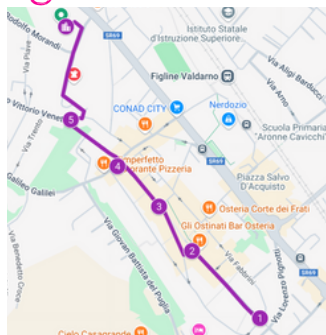

## LINEA 1

1.100m, 20 minuti

ORE 7:52	1° FERMATA - PARTENZA	Via Petrarca (Tiripelli) 
ORE 8:00	2° FERMATA	Via Petrarca (Ortopedia Menicalli)
ORE 8:07	3° FERMATA	Via Fratelli Cervi (bar La Dolce Sosta) 
ORE 8:12	ARRIVO	Scuola Cavicchi

## LINEA 2

1.100m, 22 minuti

ORE 7:50	1° FERMATA - PARTENZA	Piazza Don Minzoni, Matassino 
ORE 8:06	2° FERMATA	Piazza Ruggero Speranza (retro asilo nido) 
ORE 8:12	ARRIVO	Scuola Cavicchi

 parcheggio scambiatore

## LINEA 1

1.100m, 22 minuti

ORE 7:50	1° FERMATA - PARTENZA	Piazza Dante
ORE 7:56	2° FERMATA	Piazza Marsilio Ficino 1 - Collegiata di Santa Maria
ORE 7:58	3° FERMATA	Piazza Marsilio Ficino 2 - (fronte negozio Biribago)
ORE 8:03	4° FERMATA	Piazza Serristori
ORE 8:09	5° FERMATA	Cappellina della Mota
ORE 8:12	ARRIVO	Scuola Del Puglia

## LINEA 2

750m, 16 minuti

ORE 7:56	1° FERMATA - PARTENZA	Piazza Pierallini
ORE 8:02	2° FERMATA	Corso Vittorio Veneto (caffè Il Borgo)
ORE 8:09	3° FERMATA	Via Piave (Comando Carabinieri)
ORE 8:12	ARRIVO	Scuola Del Puglia