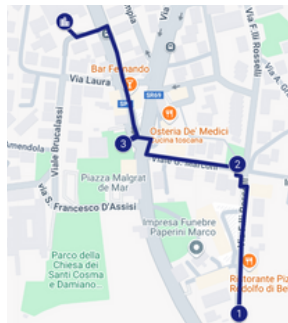

INCISA - Scuola Petrarca

LINEA 1

650m, 15 minuti

ORE 8:10	1° FERMATA - PARTENZA	Edicola Viale Fratelli Rosselli
ORE 8:13	2° FERMATA	Stazione di Incisa (Incrocio tra via Fratelli Rosselli e viale Marconi)
ORE 8:16	3° FERMATA	Giardini USL
ORE 8:25	ARRIVO	Scuola Petrarca