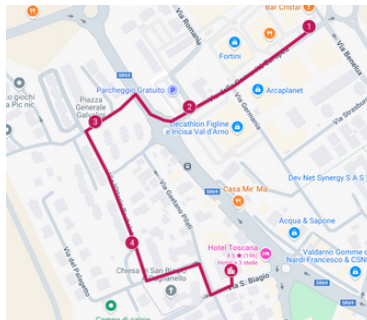

## LINEA 1

1.100m, 20 minuti

ORE 7:52	1° FERMATA - PARTENZA	Via Petrarca (Tiripelli) 
ORE 8:00	2° FERMATA	Via Petrarca (Ortopedia Menicalli)
ORE 8:07	3° FERMATA	Via Fratelli Cervi (bar La Dolce Sosta) 
ORE 8:12	ARRIVO	Scuola Cavicchi

## LINEA 1

1.100m, 22 minuti

ORE 7:50	1° FERMATA - PARTENZA	Piazza Dante
ORE 7:56	2° FERMATA	Piazza Marsilio Ficino 1 - Collegiata di Santa Maria
ORE 7:58	3° FERMATA	Piazza Marsilio Ficino 2 - (fronte negozio Biribago)
ORE 8:03	4° FERMATA	Piazza Serristori
ORE 8:09	5° FERMATA	Cappellina della Mota
ORE 8:12	ARRIVO	Scuola Del Puglia

## LINEA 2

750m, 16 minuti

ORE 7:56	1° FERMATA - PARTENZA	Piazza Pierallini
ORE 8:02	2° FERMATA	Corso Vittorio Veneto (caffè Il Borgo)
ORE 8:09	3° FERMATA	Via Piave (Comando Carabinieri)
ORE 8:12	ARRIVO	Scuola Del Puglia

## LINEA 1

900m, 19 minuti

ORE 7:52	1° FERMATA - PARTENZA	Via della Comunità Europea (Bar Cristal) 
ORE 7:57	2° FERMATA	Parcheggio pubblico di via Romania 
ORE 8:01	3° FERMATA	Piazza Generale Galvaligi 
ORE 8:08	4° FERMATA	Piazza G. Rossa 
ORE 8:12	ARRIVO	Scuola San Biagio